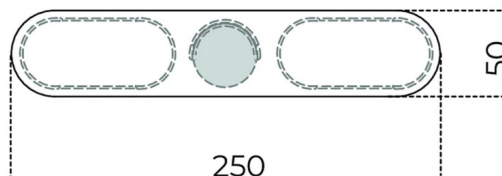

Hide&Seek Door

Pietro Russo

2024

Contenitore con struttura, ripiani, ante e mezzo-cilindro girevole in legno laccato lucido o opaco.

Colori disponibili: "Rosso Persia", "Grigio Londra", "Nero Giza", "Bianco Camargue", "Verde Provenza", "Blu Pacifico", "Bordeaux Etruria", "Rosa Jaipur" e "Sabbia del Nilo". Dettagli in ottone satinato. Contenitore con anta push and pull con ripiano interno in legno laccato nella stessa finitura.

Su richiesta versione con apertura anta bifacciale.

Cm (L x P x H)

200 x 50 x 76

250 x 50 x 76

Inches (L x P x H)

78³/₄ x 19³/₄ x 30

98¹/₂ x 19³/₄ x 30

Finiture