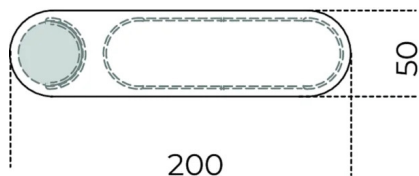

Hide&Seek Door

Pietro Russo

2024

Contenitore con struttura, ripiani, ante e mezzo-cilindro girevole in legno laccato lucido o opaco.

Colori disponibili: "Rosso Persia", "Grigio Londra", "Nero Giza", "Bianco Camargue", "Verde Provenza", "Blu Pacifico", "Bordeaux Etruria", "Rosa Jaipur" e "Sabbia del Nilo". Dettagli in ottone satinato. Contenitore con anta push and pull con ripiano interno in legno laccato nella stessa finitura.

Su richiesta versione con apertura anta bifacciale.

Cm (L x P x H)

200 x 50 x 76

250 x 50 x 76

Inches (L x P x H)

78³/₄ x 19³/₄ x 30

98¹/₂ x 19³/₄ x 30

Finiture